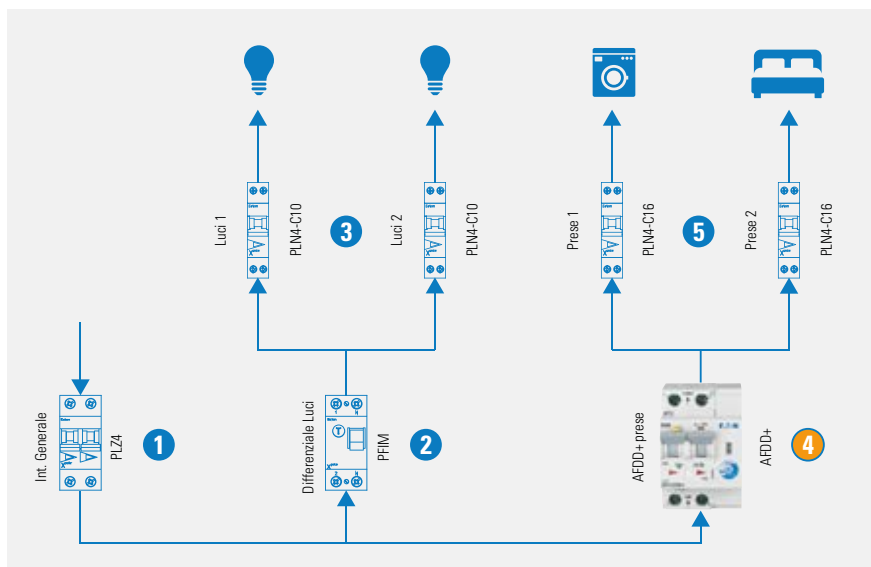

# Prova AFDD+ e fai crescere il Livello del tuo impianto

## AFDD+ Offerta LANCIÒ irripetibile!

Acquista un AFDD+ per realizzare un Centralino Evoluto di un impianto a Livelli in accordo a CEI 64/8

Realizza un impianto a Livelli con l'integrazione della Protezione da Archi elettrici:

- Segui le prescrizioni della CEI 64/8 per impianti a Livelli
- Prevedi un interruttore generale sezionatore
- Suddividi l'impianto sotto due differenziali
- Prevedi l'AFDD+ a protezione (almeno) dei circuiti prese
- Suddividi le utenze secondo un numero minimo di circuiti a seconda della dimensione dell'appartamento

Di tutto il kit necessario a realizzare un impianto di Livello 1 con 4 circuiti / fino a 125 mq,

**pagherai solo AFDD:** il resto dei componenti indicati saranno in **OMAGGIO** Promo N° 18046-47

valida dal 01-01 al 31-03-18