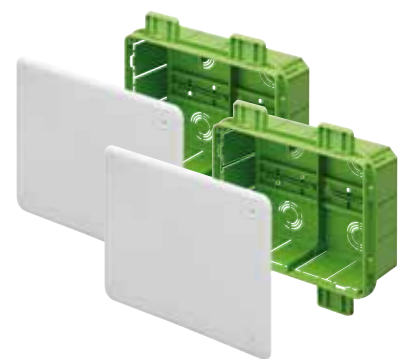

GEWISS PROMO

Promozione riservata agli installatori, disponibile presso i distributori aderenti. Valida fino al 30 novembre 2018

www.gewiss.com

Acquista **€ 50,00** netti di prodotti della serie **GREEN WALL** e ricevi subito **IN OMAGGIO** 2 cassette di derivazione GREEN WALL GW48006PM (valore di listino totale **€ 15,10**)

(solo per consegna omaggio PRO19285)

I vantaggi esclusivi di GREEN WALL

Il sistema più completo
Centralini, quadri, cassette di derivazione, scatole per serie civili, dispositivi KNX e cassette per prese interbloccate fanno di GREEN WALL il più completo sistema di distribuzione per pareti leggere del mercato.

Testato per eccellere
GREEN WALL è conforme alla norma CEI 64-8: tutti i prodotti sono verificati dal Glow Wire Test a 850°C. Inoltre sono in materiale Halogen Free secondo la norma EN 50267-2-2.

Soluzioni uniche
Le cassette di derivazione 48 PT DIN GREEN WALL integrano la guida DIN da stampo per una semplice e rapida installazione di apparecchiature domestiche, modulari e morsettiere. La superficie satinata dei coperchi è appositamente realizzata per facilitare la tinteggiatura.