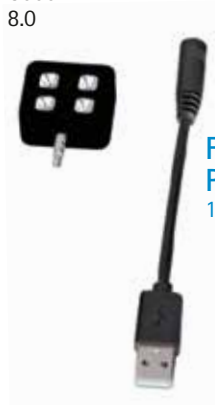

BROTHER - 15.395 - CF135013
Stampa, copia, scansione e fax
All in one compatto
Stampa in fronte/retro
Connettività di rete
Cablata e wireless

SMARTPHONE 3L

BLUE CF138133
BLACK CF138134
Display 5,5"
18:9 HD+IPS
Riconoscimento facciale
Fotocamera posteriore 16MP
con flash, fotocamera frontale
16GB ROM + 2GB RAM
Micro SD fino a 128gb
Quad-Core
Batteria 3000mAh
Android 8.0

**DASH CAM MICRO SD
8 GB INTEGRATA**

16038 - CF135601
Audio e Video Recorder
Caricabatteria per auto
Cavo USB di ricarica
Risoluzione di registrazione
1080P (1920x1080)
720P (1280x720)
VGA (640x480) pixel
Schermo LCD TFT da 2,4 pollici
Batteria ricaricabile integrata

**FLASH AGGIUNTIVO
PER SMARTPHONE**
17718 - CF132212

**ROCCIA
ALTOPARLANTE
WIRELESS BT
DA ESTERNO**

17936 - CF138831
Suono ricco, chiaro e di qualità
IPX-4 resistente all'acqua
Dimensioni: 27x27,5x27 cm
Batteria ricaricabile integrata
24 ore di autonomia