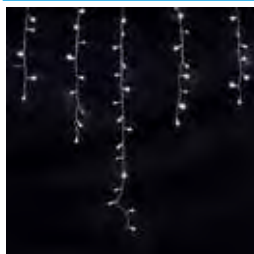

A535863 145 11075

~~€ 29,00~~

€ 22,90

TENDA SFALSATA 144 LED CON 72 FLASH

LUCE BIANCA CON FLASH BIANCO

USO ESTERNO IP44 - Cavo trasparente

Larghezza 2,5 Mt. - Altezza Max 1 Mt.

Lunghezza cavo alim.: 3 Mt.