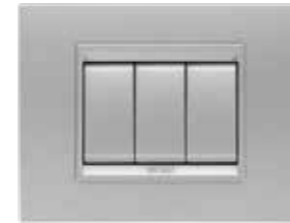

MONOCHROME COLLECTIONS

TITANIO LUCIDO