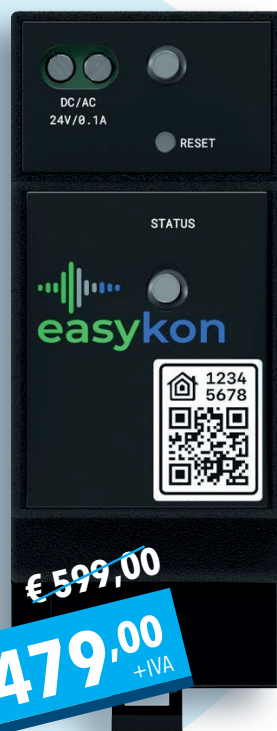

~~€ 599,00~~

€/pz **479,00**
+IVA

Comoli Ferrari offre l'assistenza alla programmazione.
Per info contatta:
domotica@comoliferrari.it

PRO22411