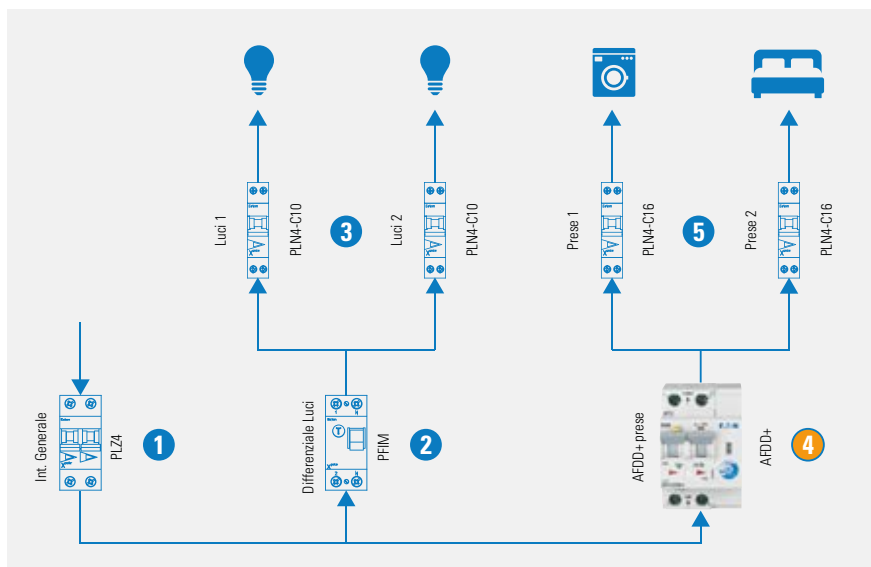

Prova AFDD+ e fai crescere il Livello del tuo impianto

AFDD+ Offerta LANCIÒ irripetibile!

Acquista un AFDD+ per realizzare un Centralino Evoluto di un impianto a Livelli in accordo a CEI 64/8

Realizza un impianto a Livelli con l'integrazione della Protezione da Archi elettrici:

- Segui le prescrizioni della CEI 64/8 per impianti a Livelli
- Prevedi un interruttore generale sezionatore
- Suddividi l'impianto sotto due differenziali
- Prevedi l'AFDD+ a protezione (almeno) dei circuiti prese
- Suddividi le utenze secondo un numero minimo di circuiti a seconda della dimensione dell'appartamento

Di tutto il kit necessario a realizzare un impianto di Livello 1 con 4 circuiti / fino a 125 mq,

pagherai solo AFDD: il resto dei componenti indicati saranno in **OMAGGIO** Promo N° 18046-47

valida dal 01-01 al 31-03-18